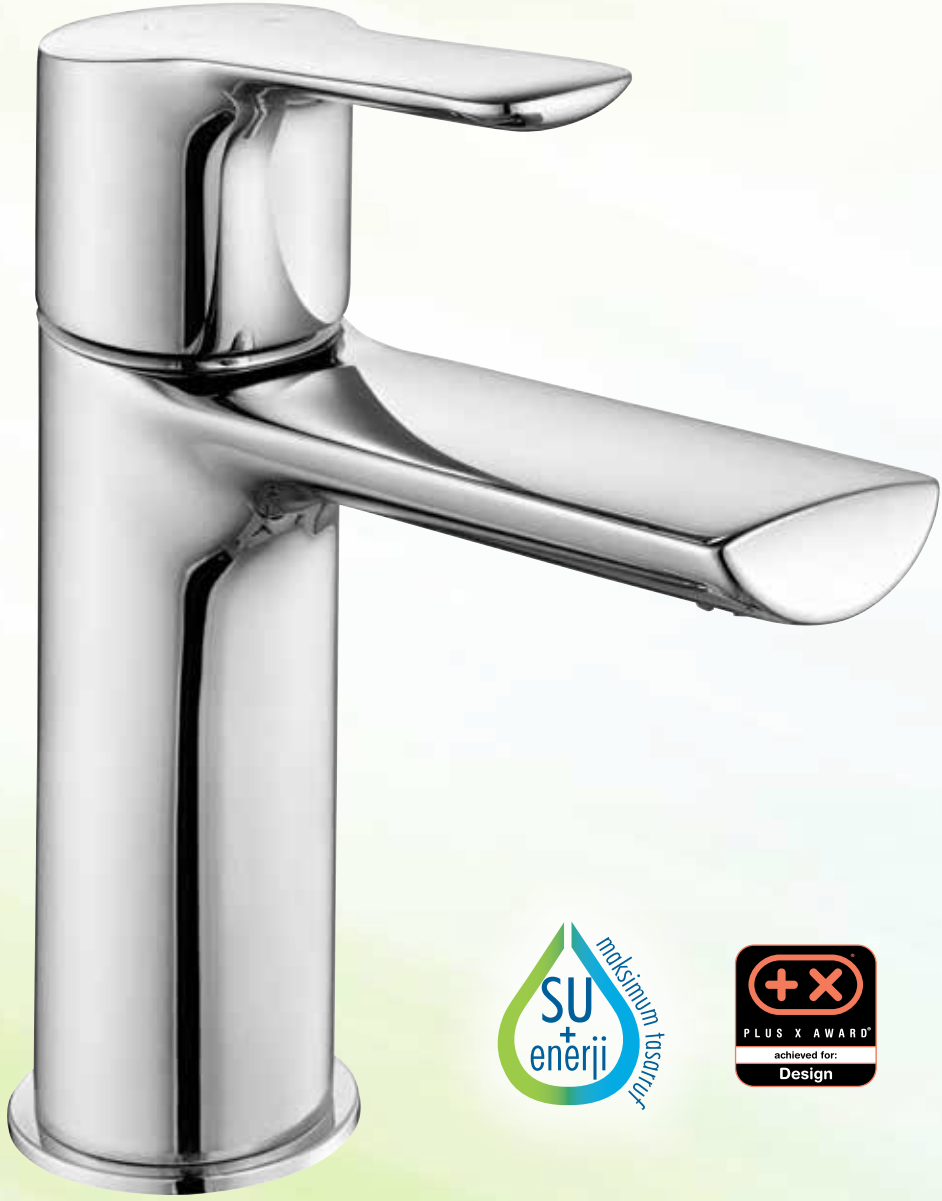

Fark Yaratan Ödüllü Tasarım E.C.A. Luna!

Üstün ergonomisi ile maksimum kullanım kolaylığı...
Kullanım alanlarına uygun estetik ve modern ürün alternatifleri...

Yeniliklerle dolu E.C.A. LUNA serisi!

LAVABO
BATARYASI
2102 108 940

BANYO
BATARYASI
2102 102 450

ANKASTRE
BANYO
BATARYASI
2102 101 133

LAVABO
BATARYASI
2102 108 955

YÜKSEK TİP
LAVABO
BATARYASI
2102 108 949

LAVABO
BATARYASI
2102 108 953

ANKASTRE
LAVABO
BATARYASI
2102 105 130